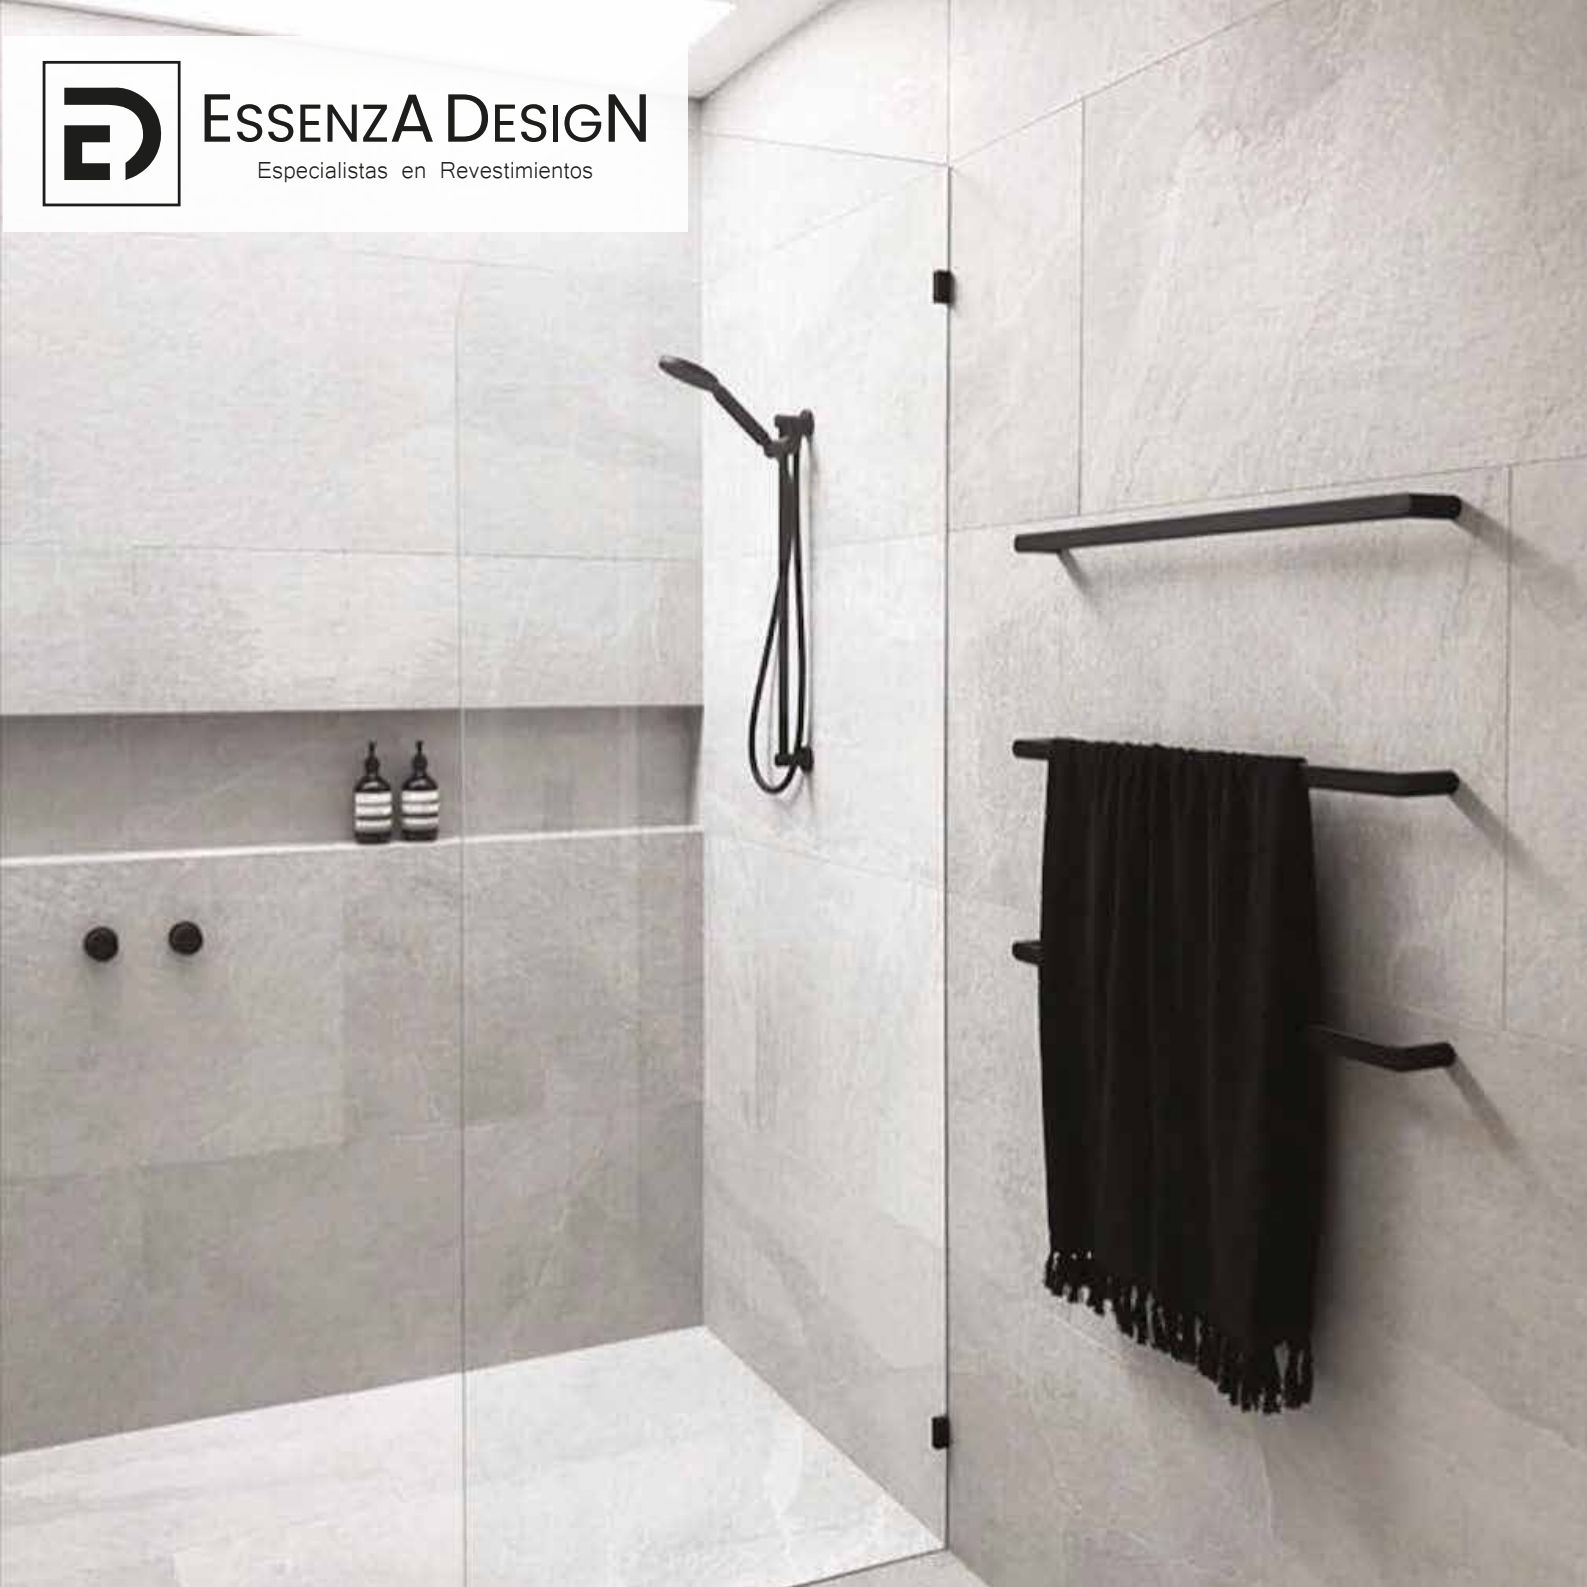

Especialistas en Revestimientos

60x120 cm

ALAPLANA
PISO | PARED

Athos Gris
MATE
CÓDIGO: ESTE215

ESSENZA DESIGN

Especialistas en Revestimientos

60x120 cm

ALAPLANA
PISO | PARED