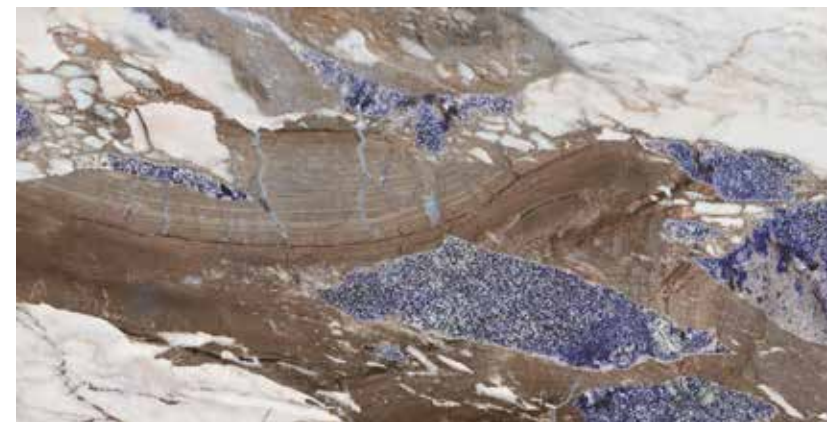

Calacata Gray
PULIDO
CÓDIGO: BRTE092*

Artico Lux

ESSENZA DESIGN

Especialistas en Revestimientos

60x120 cm

EMBRAMACO
PISO | PARED

Dominique Lux
PULIDO
CÓDIGO: BRTE095 *

Los Angeles Lux
PULIDO
CÓDIGO: BRTE096 *