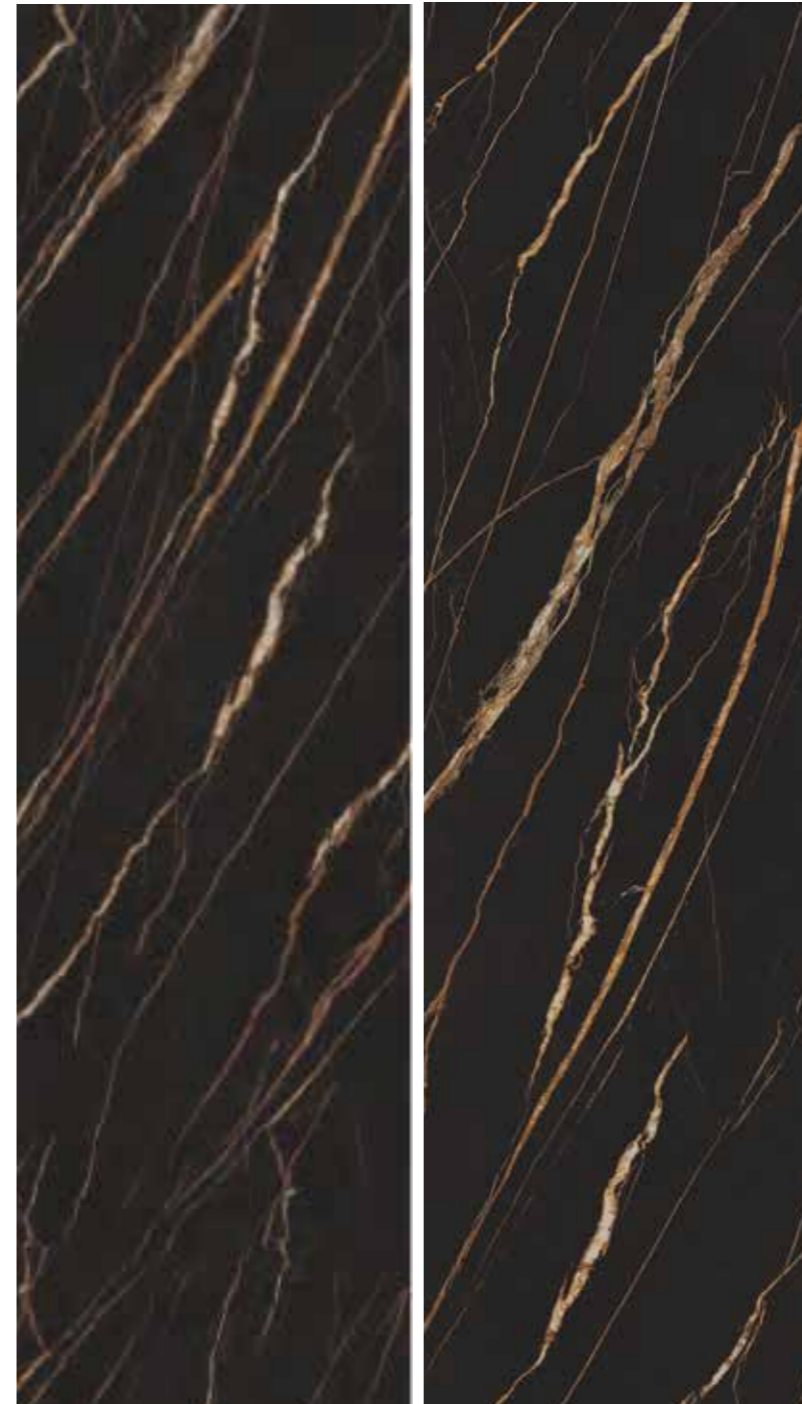

Resistente
a ácidos

Resistente
a impactos

Resistente
a manchas

Fácil de
limpiar

ESSENZA DESIGN

Especialistas en Revestimientos

Noir Desire
MATE
80x300 cm
15 mm
CÓDIGO: INSL035

 Resistente
altas temperaturas