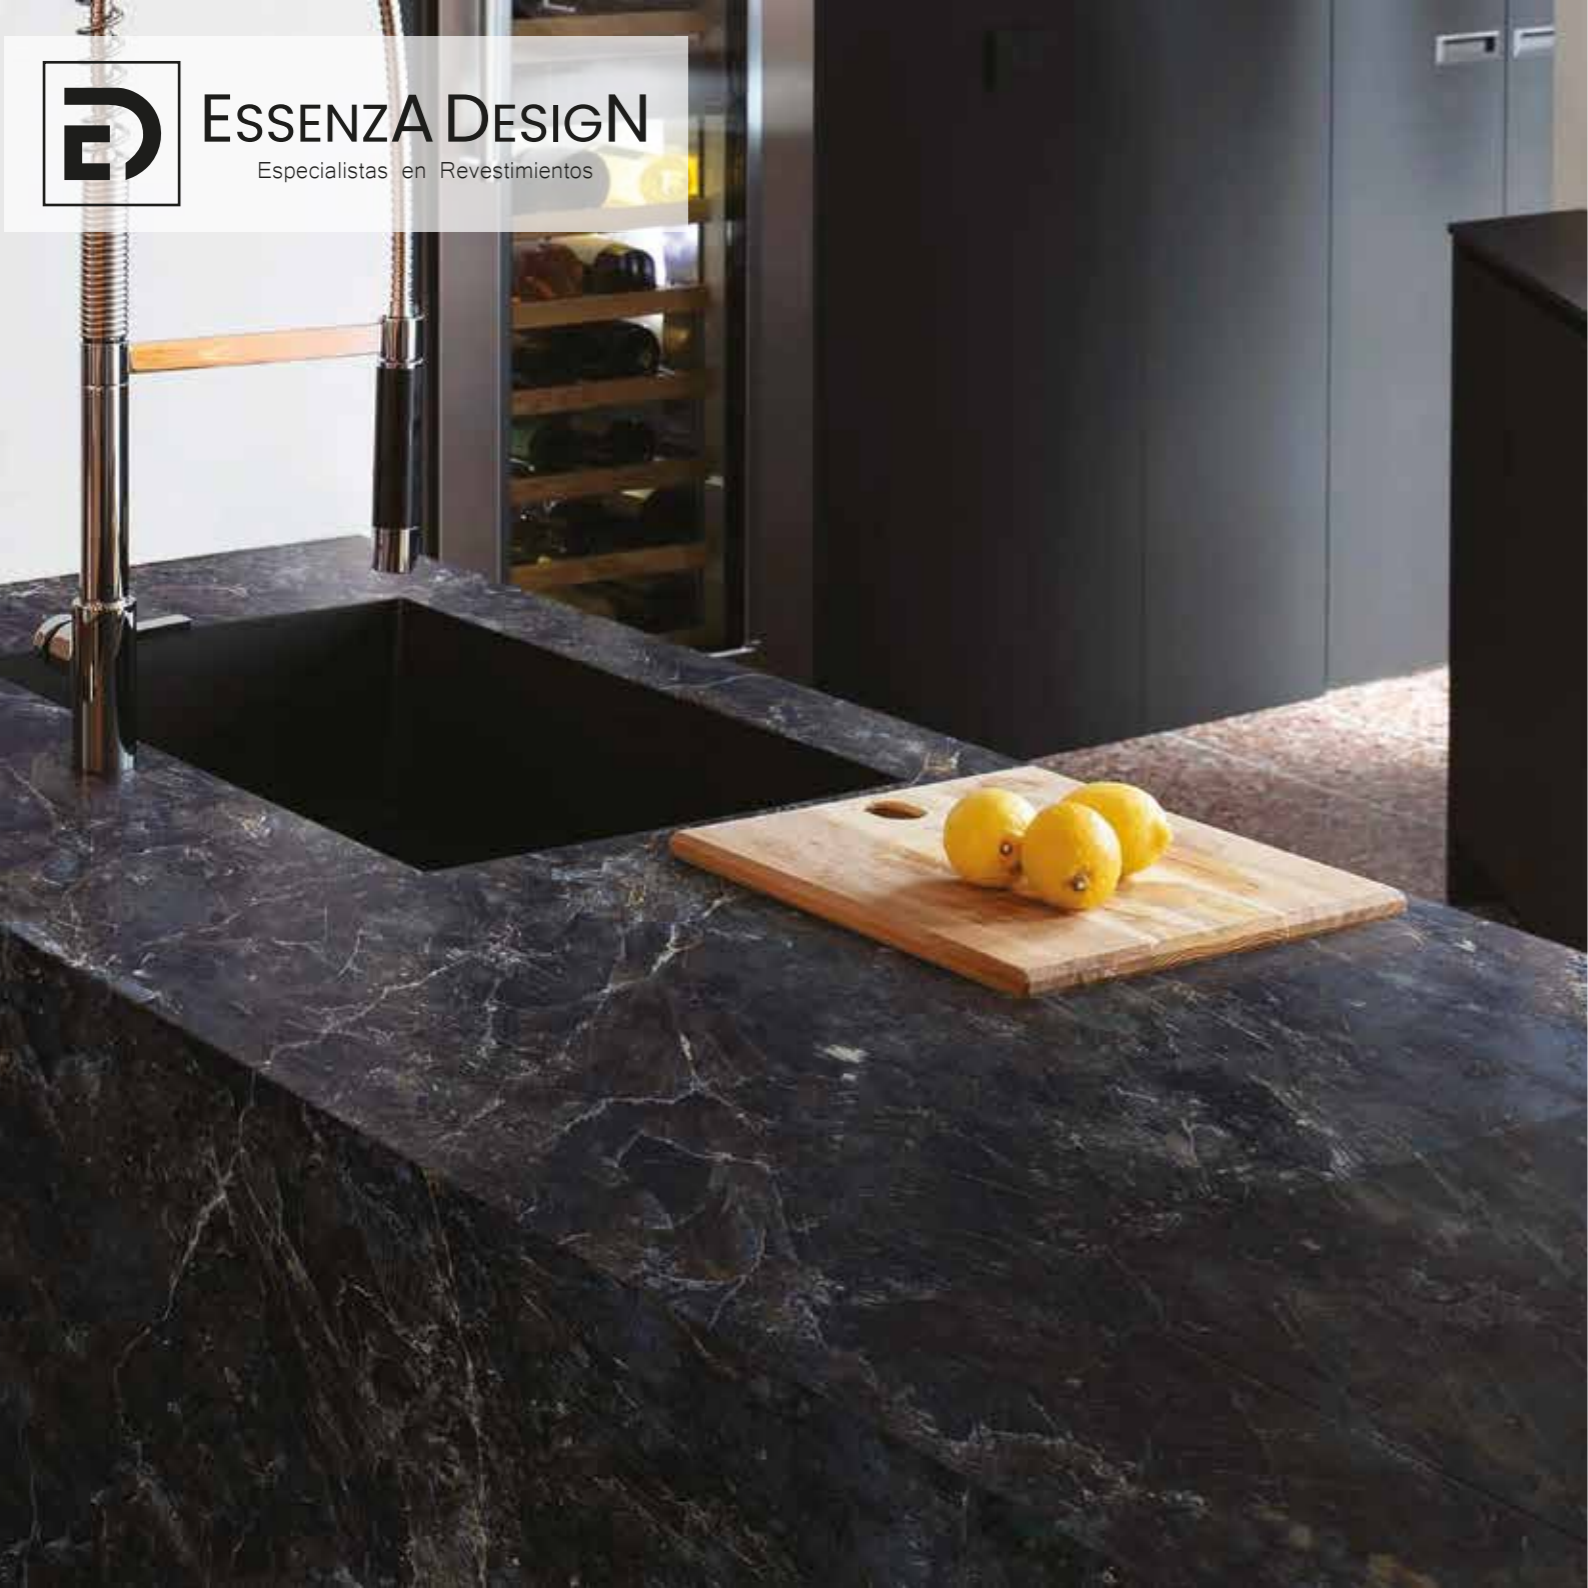

ESSENZA DESIGN

Especialistas en Revestimientos

Forest Green
PULIDO
80x300 cm
15 mm
CÓDIGO: INSL092

Resistente
altas temperaturas

Resistente
a ácidos

Resistente
a impactos

Resistente
a manchas

Fácil de
limpiar