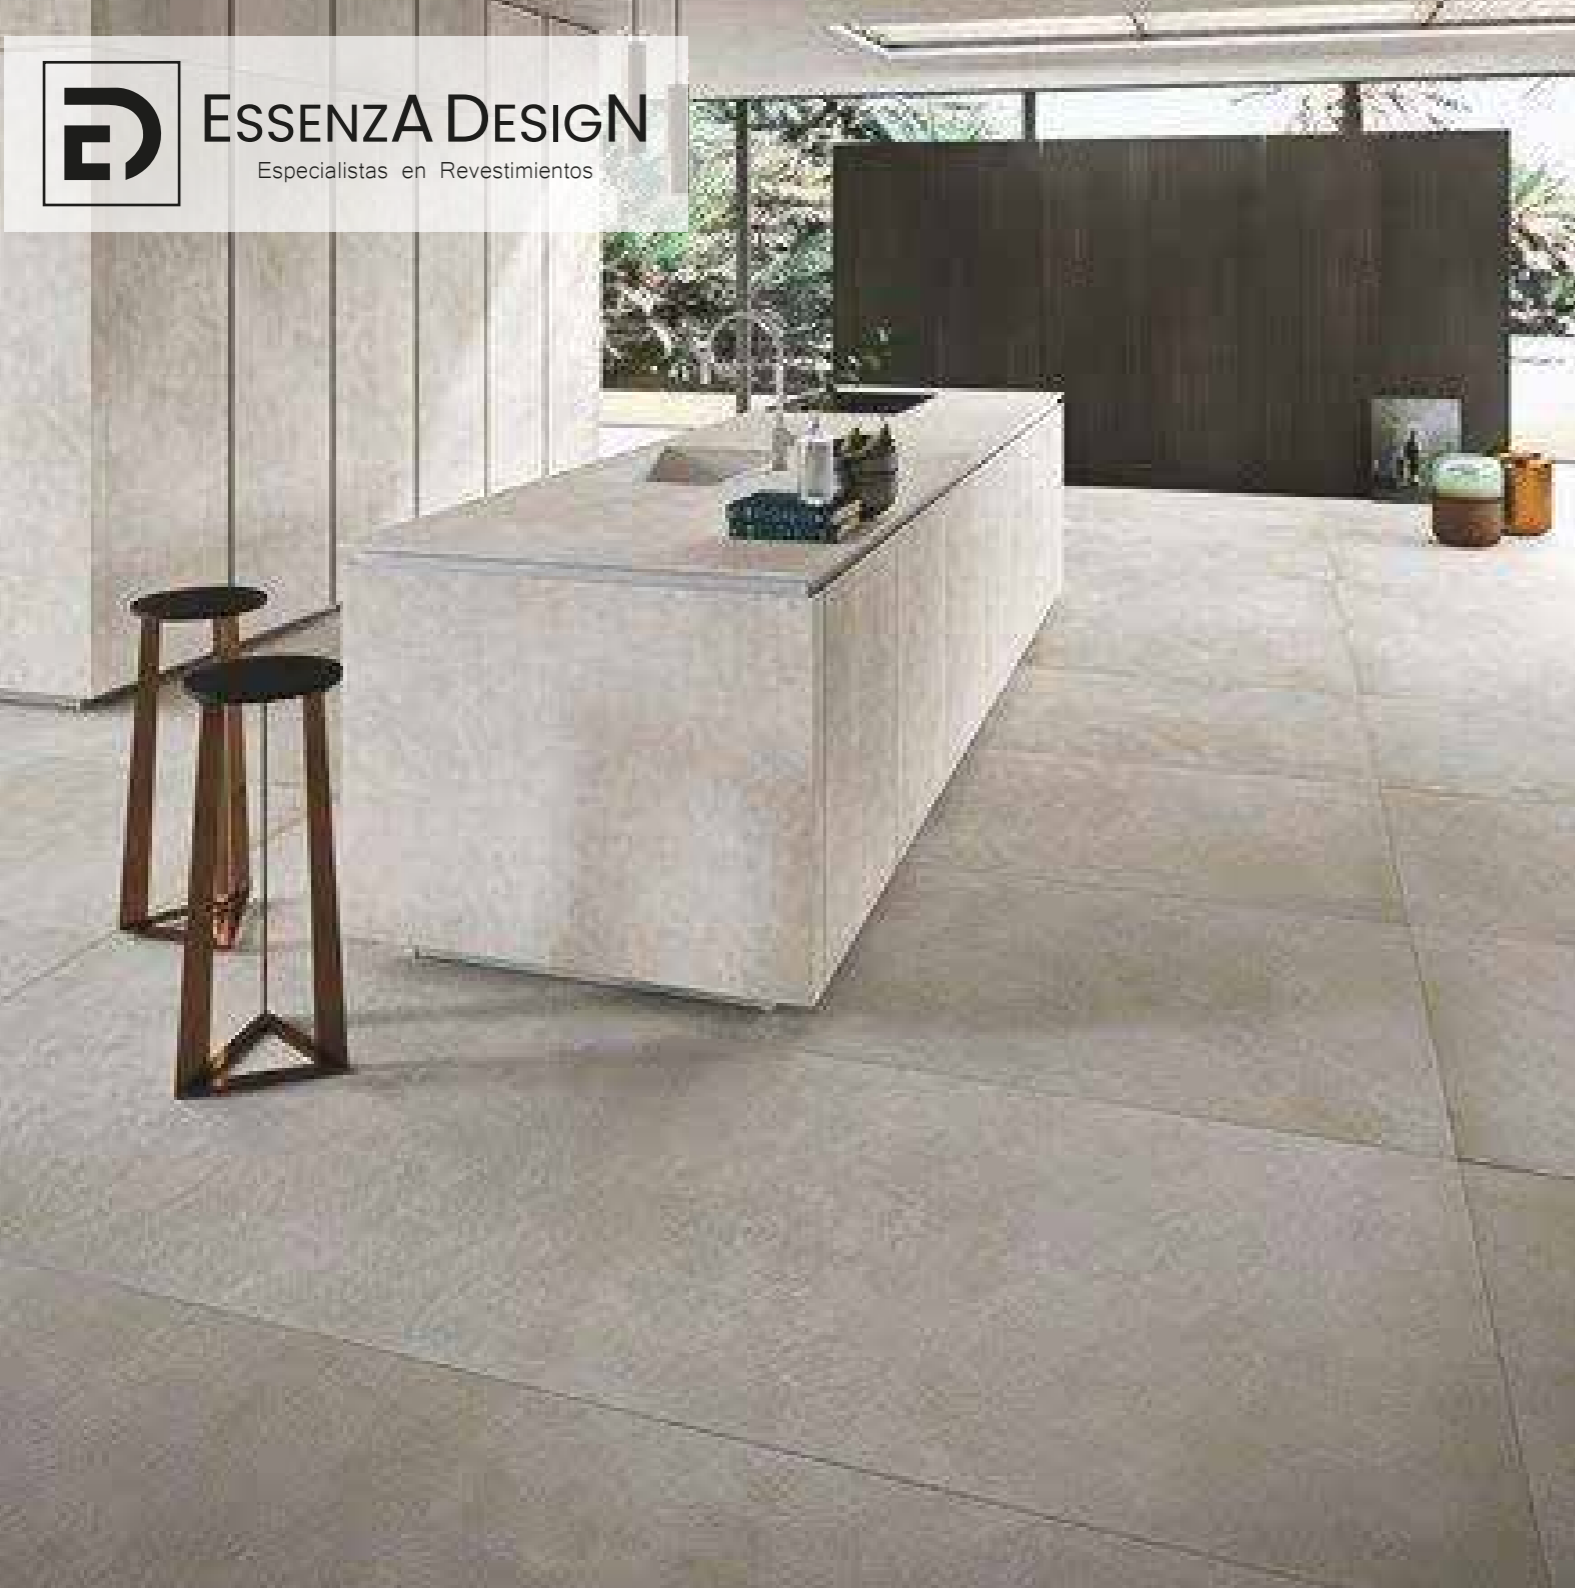

ESSENZA DESIGN

Especialistas en Revestimientos

Cementino Bianco

MATE

120x240 cm

9 mm

CÓDIGO: INSL133

Porcelanato Gran Formato