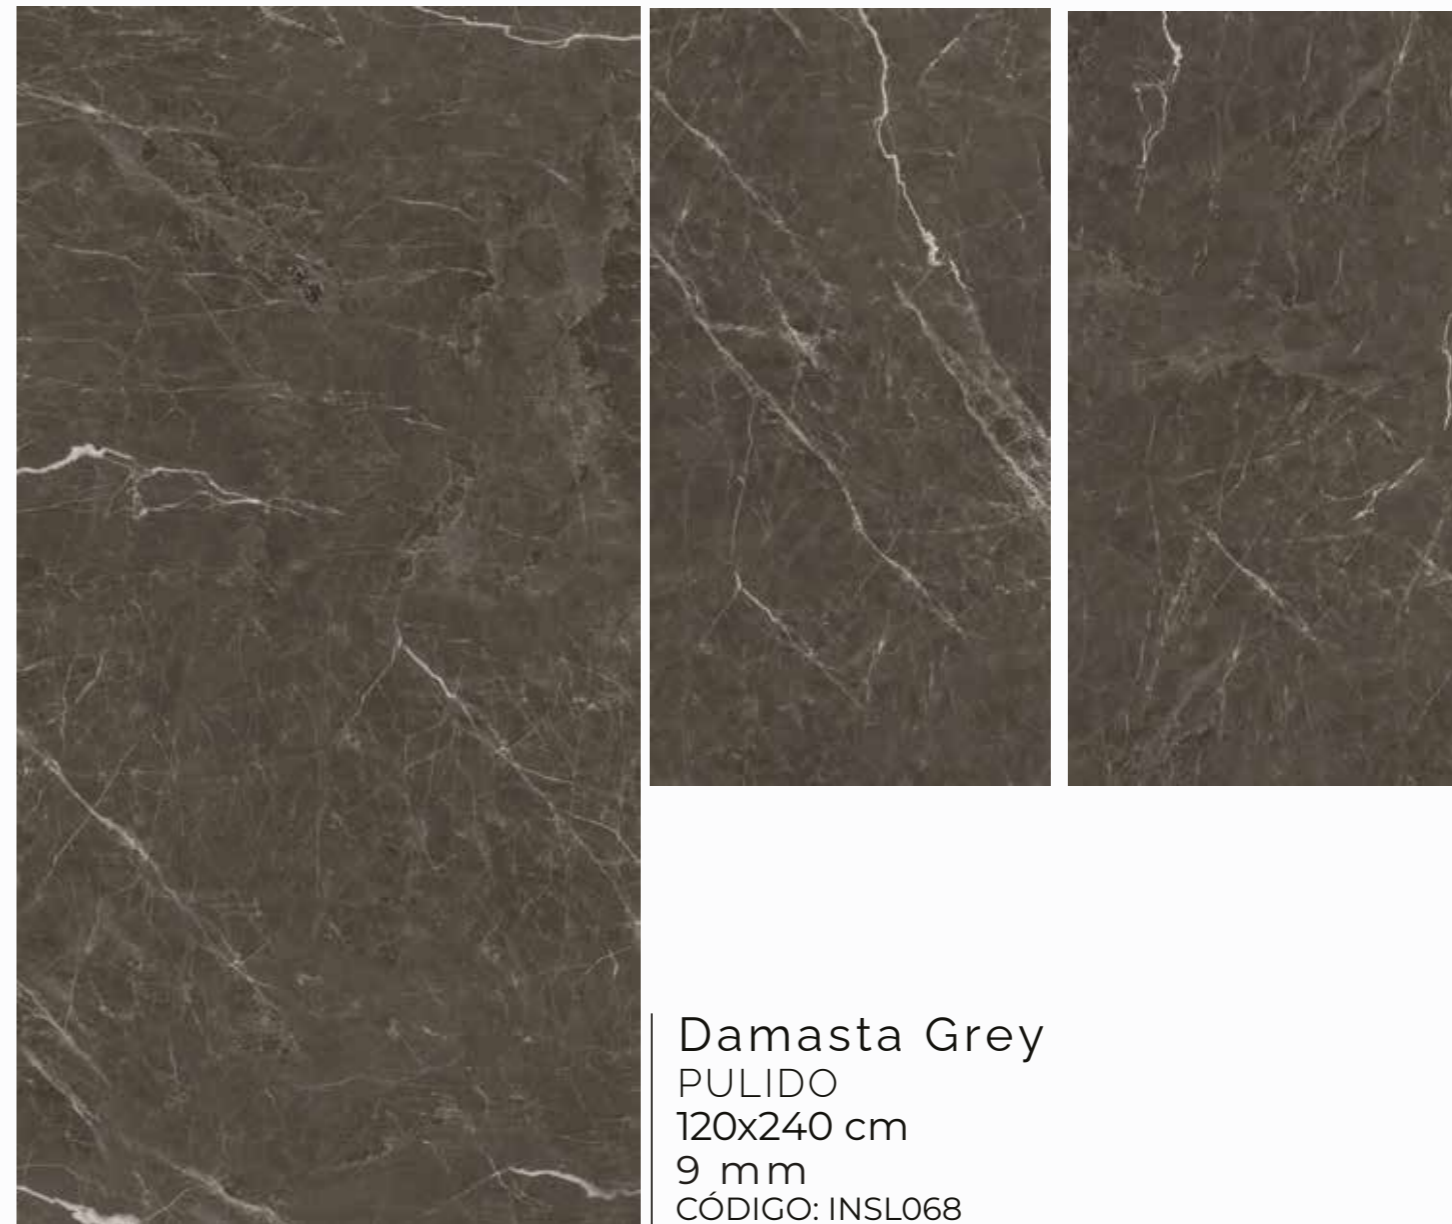

CÓDIGO: INSL069

120x240 cm

9 mm

ESSENZA DESIGN

Especialistas en Revestimientos

Calacatta Luxe
PULIDO
120x240 cm
9 mm
CÓDIGO: INSL067

ESSENZA DESIGN

Especialistas en Revestimientos