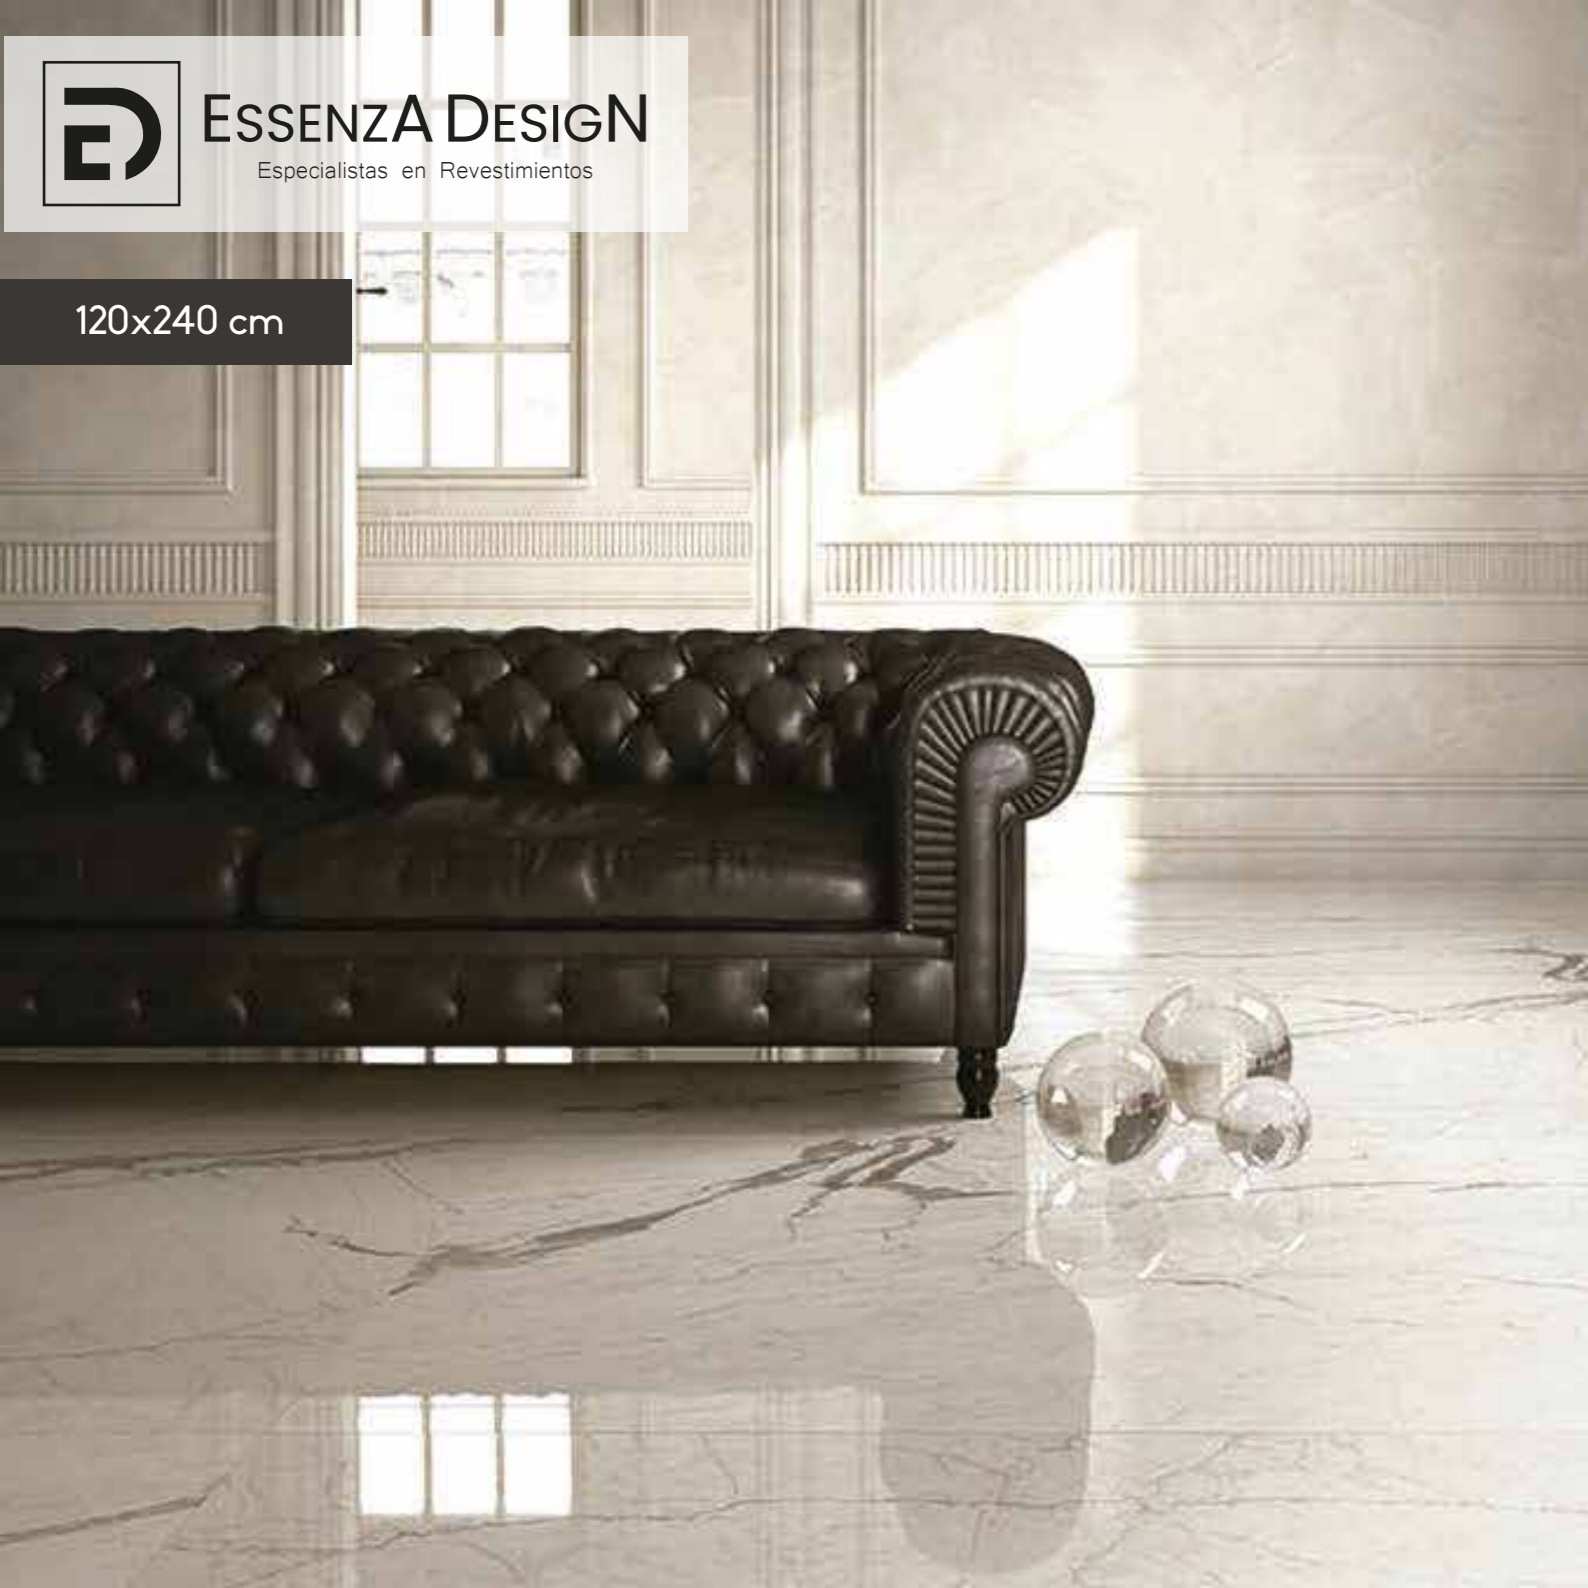

120x240 cm

Colección única, inspirada en la naturaleza

ESSENZA DESIGN

Especialistas en Revestimientos

120x240 cm

CARA A

CARA B

BOOKMATCH