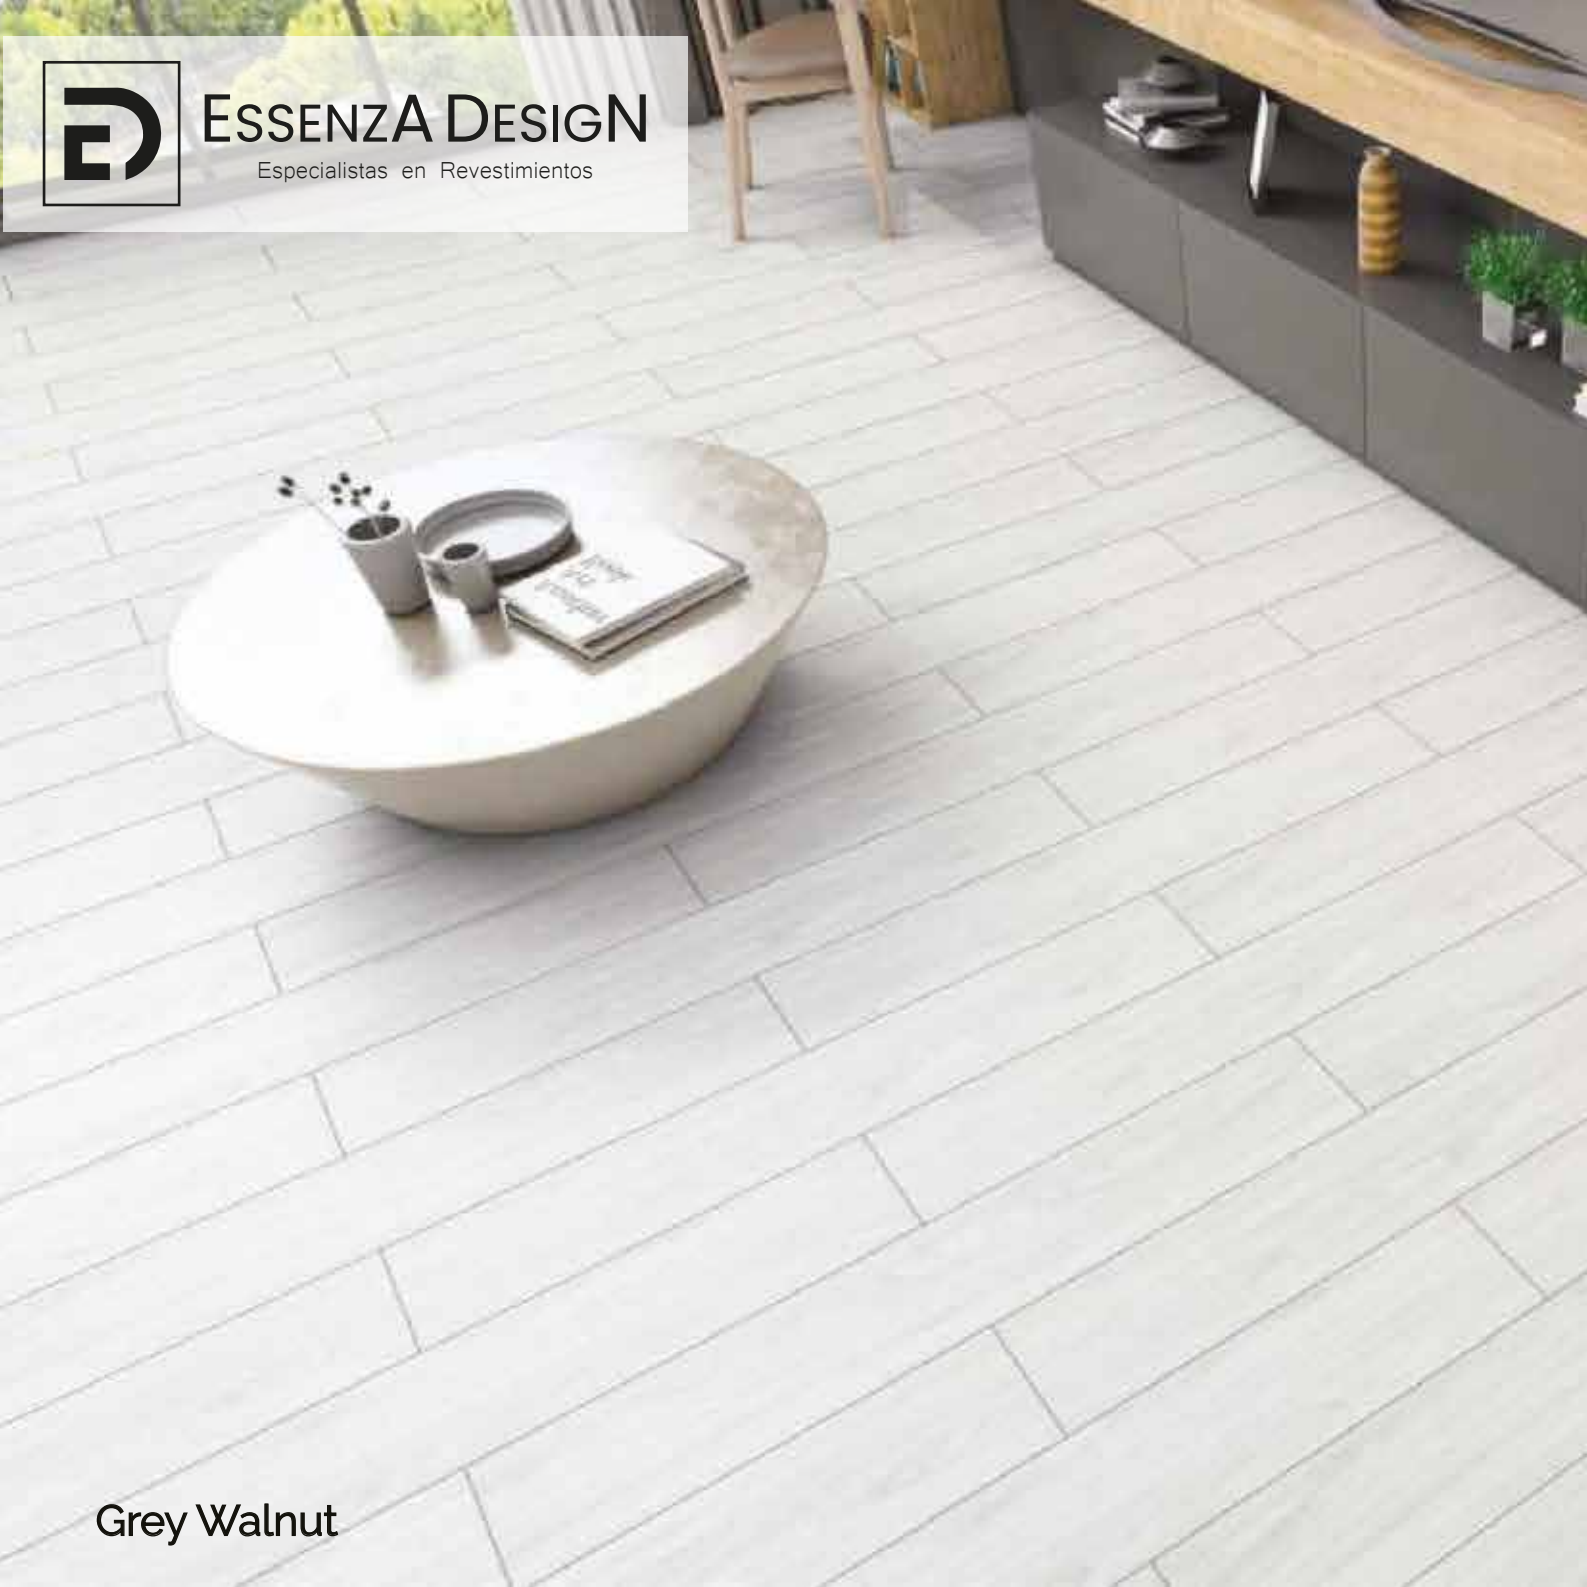

ESSENZA DESIGN

Especialistas en Revestimientos

Grey Walnut

8 mm V4

ARTFLOOR